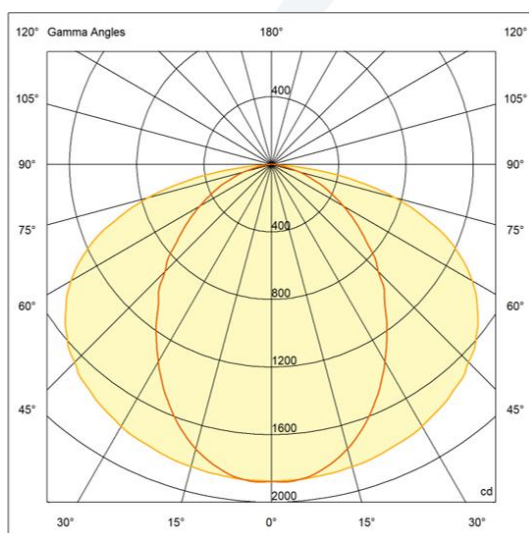

EVOLIGHT[®]
ILUMINAÇÃO

LINHA PERFIL

PERFIL ANTARES | 102635-PBB30

DESCRIÇÃO:

- Pendente linear Antares.
- Corpo fabricado em perfil de alumínio.
- Difusor em acrílico translúcido.
- Acabamento com pintura microtextura na cor branco.
- Suspensão através de cabos de aço.

FOTOMETRIA:

CARACTERÍSTICAS DE FUNCIONAMENTO:

CÓDIGO	102635-PBB30
FONTE DE LUZ	LED 2700 3P
POTÊNCIA	50.4W
FLUXO LED	8190lm
FLUXO LUMINÁRIA*	4516lm
TEMP DE COR	3000K
TENSÃO	200-240v
VIDA ÚTIL (HORAS)	50.000 (55°C)
IRC	>80
FATOR DE POTÊNCIA	>0.9
ÂNGULO DE ABERTURA	120º
GRAU DE PROTEÇÃO	IP20

*Fluxo considerando as perdas óticas.

GARANTIA: 3 anos

APLICAÇÃO: Área interna

DIMENSÕES: